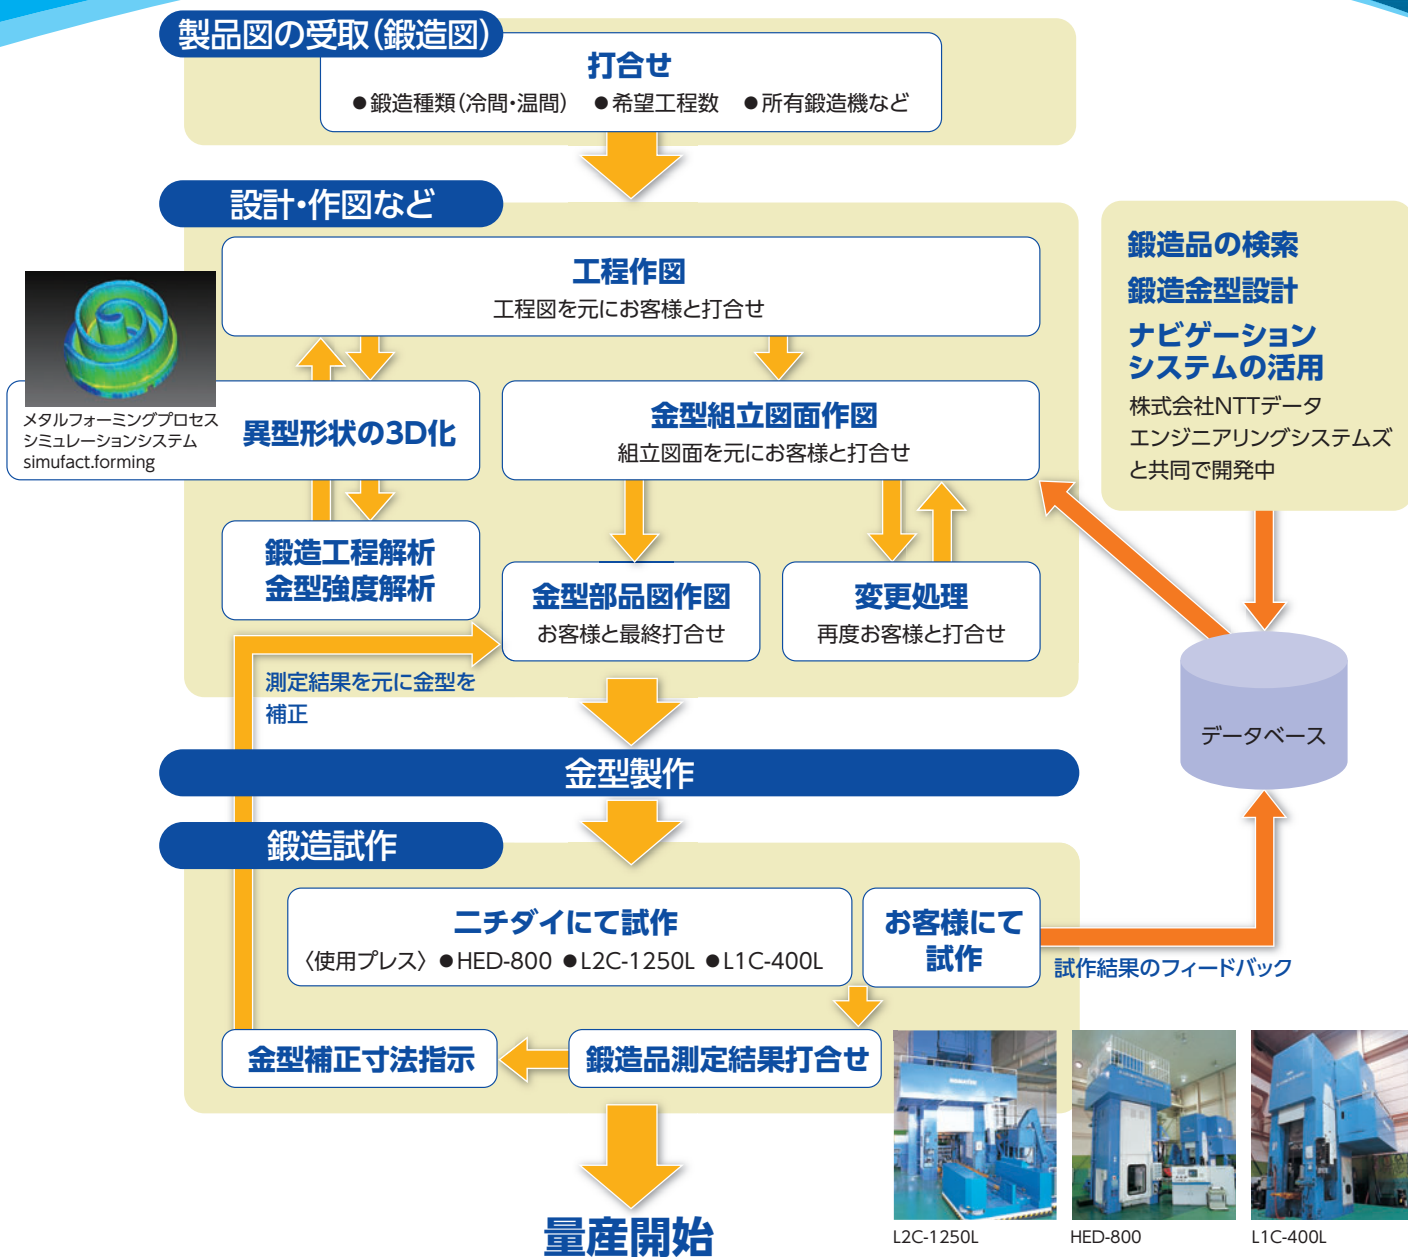

# トータルエンジニアリングシステム

ニチダイは、精密鍛造成形品の工程設計からサポートします。  
ご要望によっては、精密鍛造品の試作やスタートアップ・スポット生産の代行、  
さらには精密鍛造化技術の提供、開発支援もおこないます。

金型製作・販売はもとより、お客様の製品開発をパートナーシップで支援し、  
その開発から量産に至るまでの精密鍛造技術を提供します。

# トータルエンジニアリングシステム

最新の開発支援システムがトータルエンジニアリングシステムを支えています。