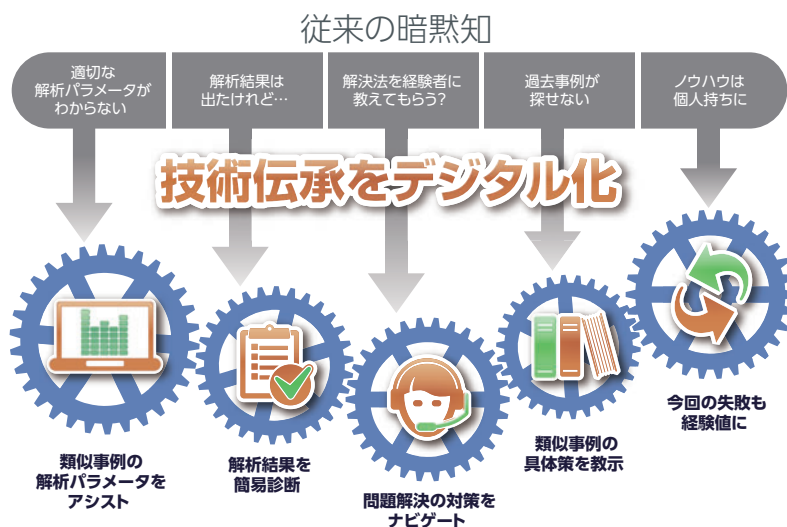

本社
〒610-0341 京都府京田辺市薪北町田13
TEL.0774-62-3481 FAX.0774-62-3469

宇治田原工場
〒610-0201 京都府綴喜郡宇治田原町禅定寺塩谷14
TEL.0774-88-6311 FAX.0774-88-6321

熊谷営業所
〒360-0036 埼玉県熊谷市桜木町2-88
TEL.048-526-7381 FAX.048-526-7412

浜松営業所
〒433-8118 静岡県浜松市中区高丘西3-12-3 1階
TEL.053-430-0761 FAX.053-438-1288

名古屋営業所
〒465-0095 愛知県名古屋市中区高社2-127 1F
TEL.052-726-9805 FAX.052-726-9803

京都営業所
〒610-0201 京都府綴喜郡宇治田原町禅定寺塩谷14
TEL.0774-88-6311 FAX.0774-88-6321

岡山営業所
〒700-0976 岡山県岡山市北区辰巳22-103TCKビル
TEL.086-244-6660 FAX.086-244-6663

熊本営業所
〒861-8039 熊本県熊本市東区長峰南1丁目1-7
TEL.096-387-6551 FAX.096-387-6552

NICHIDAI U.S.A. CORPORATION
15630 E State Route 12 Unit 4, Findlay, OH, 45840-9743, USA
TEL.1-419-423-7511 FAX.1-419-423-7512

NICHIDAI ASIA CO., LTD.
Amata Nakorn Industrial Estate Phase 8, 700/882 Moo 5, Tb.
Nhongkakha Ap. Phanthong Chonburi 20160, Thailand
TEL.66-38-185-080-1 FAX.66-38-185-079

(販売代理店)
SHANGHAI JUMBO CORPORATION
2-1202, 388 ZhongJiang Road, Shanghai 200062, China
TEL.86-21-6238-5073 FAX.86-21-5239-9260

NNF CORPORATION
ASC Bldg. 65-14, 1gongdan-ro 6-gil, Gumi-si, Gyeongbuk 730-906 Korea
TEL.82-54-461-1718 FAX.82-54-461-1719

株式会社 ニチダイ
NICHIDAI CORPORATION
精密成形技術のベストパートナー

URL: <http://www.nichidai.jp/>
Mail: eigyou@nichidai.co.jp

詳細は下記までお問合せください。
営業本部
TEL: 0774-88-6350