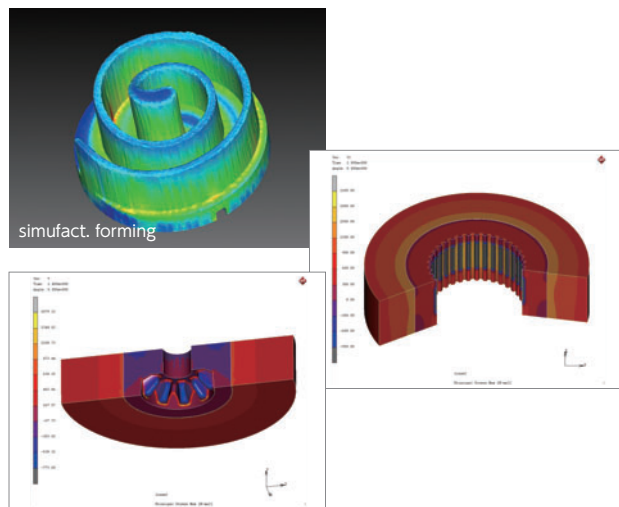

トータルエンジニアリングシステム

最新の開発支援システムがトータルエンジニアリングシステムを支えています。

CAE環境

ニチダイでは最新のCAEソフトを導入。ご要望により各種解析依頼もお受けします。

2D鍛造・金型解析

金型Rの応力集中、金型全体の応力分布、変形状態など、データから金型強度および寿命評価の支援を行います。

3D鍛造・金型解析

ベベルギヤ、スパイダー、クラッチギヤなど2D鍛造解析システムでは捉えにくい非軸対称品の荷重、変形挙動を3次元シミュレーション。より現実的なデータを採取します。

鍛造専用ソフトウェア: simufact. forming

鍛造金型設計ナビゲーションシステム

ニチダイは自社の持つ精密鍛造技術と株式会社NTTデータエンジニアリングシステムズのCAE技術を融合し、鍛造金型設計ナビゲーションシステムを開発しています。

- ●従来の暗黙知として蓄積されていた精密鍛造にかかわる設計技術を形式知化。
- ●若手エンジニアへの技術伝承の効率化や海外事業の早期立ち上げに有効なツール。